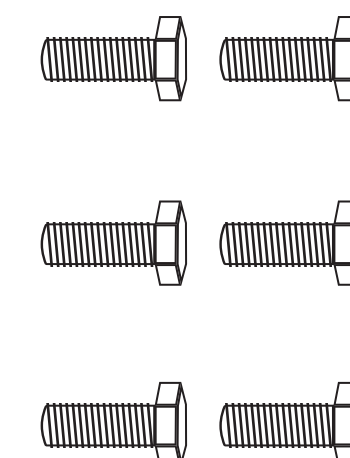

Réf : B104  
Qté : 2

Réf : C505  
Qté : 1

Réf : 3269  
Qté : 2  
Voir couleur lame finale

Réf : B205  
Qté : 2

Réf : H360 gauche / droite  
Qté : 1 paire  
Selon demande

Réf : H361 droite/gauche  
Qté : 1 paire  
Selon demande

Réf : 4629  
Qté : 2

Réf : 4103  
Qté : 4

Réf : H355  
Qté : 1

Réf : H354  
Qté : 1

Réf : 4503  
Qté : 1

Réf : 335041  
Qté : 1

Réf : G255  
Qté : 1  
Selon largeur du volet

Réf : 317338  
Qté : 6

Réf : TR10601516  
Qté : 6

Réf : H875F/H876F

selon demande feuille accessoires

Réf : C170  
Qté : 1

Plus bloc guide D174NG ou  
passe caisson D596MB + TO.  
À voir sur la feuille d'accessoires.