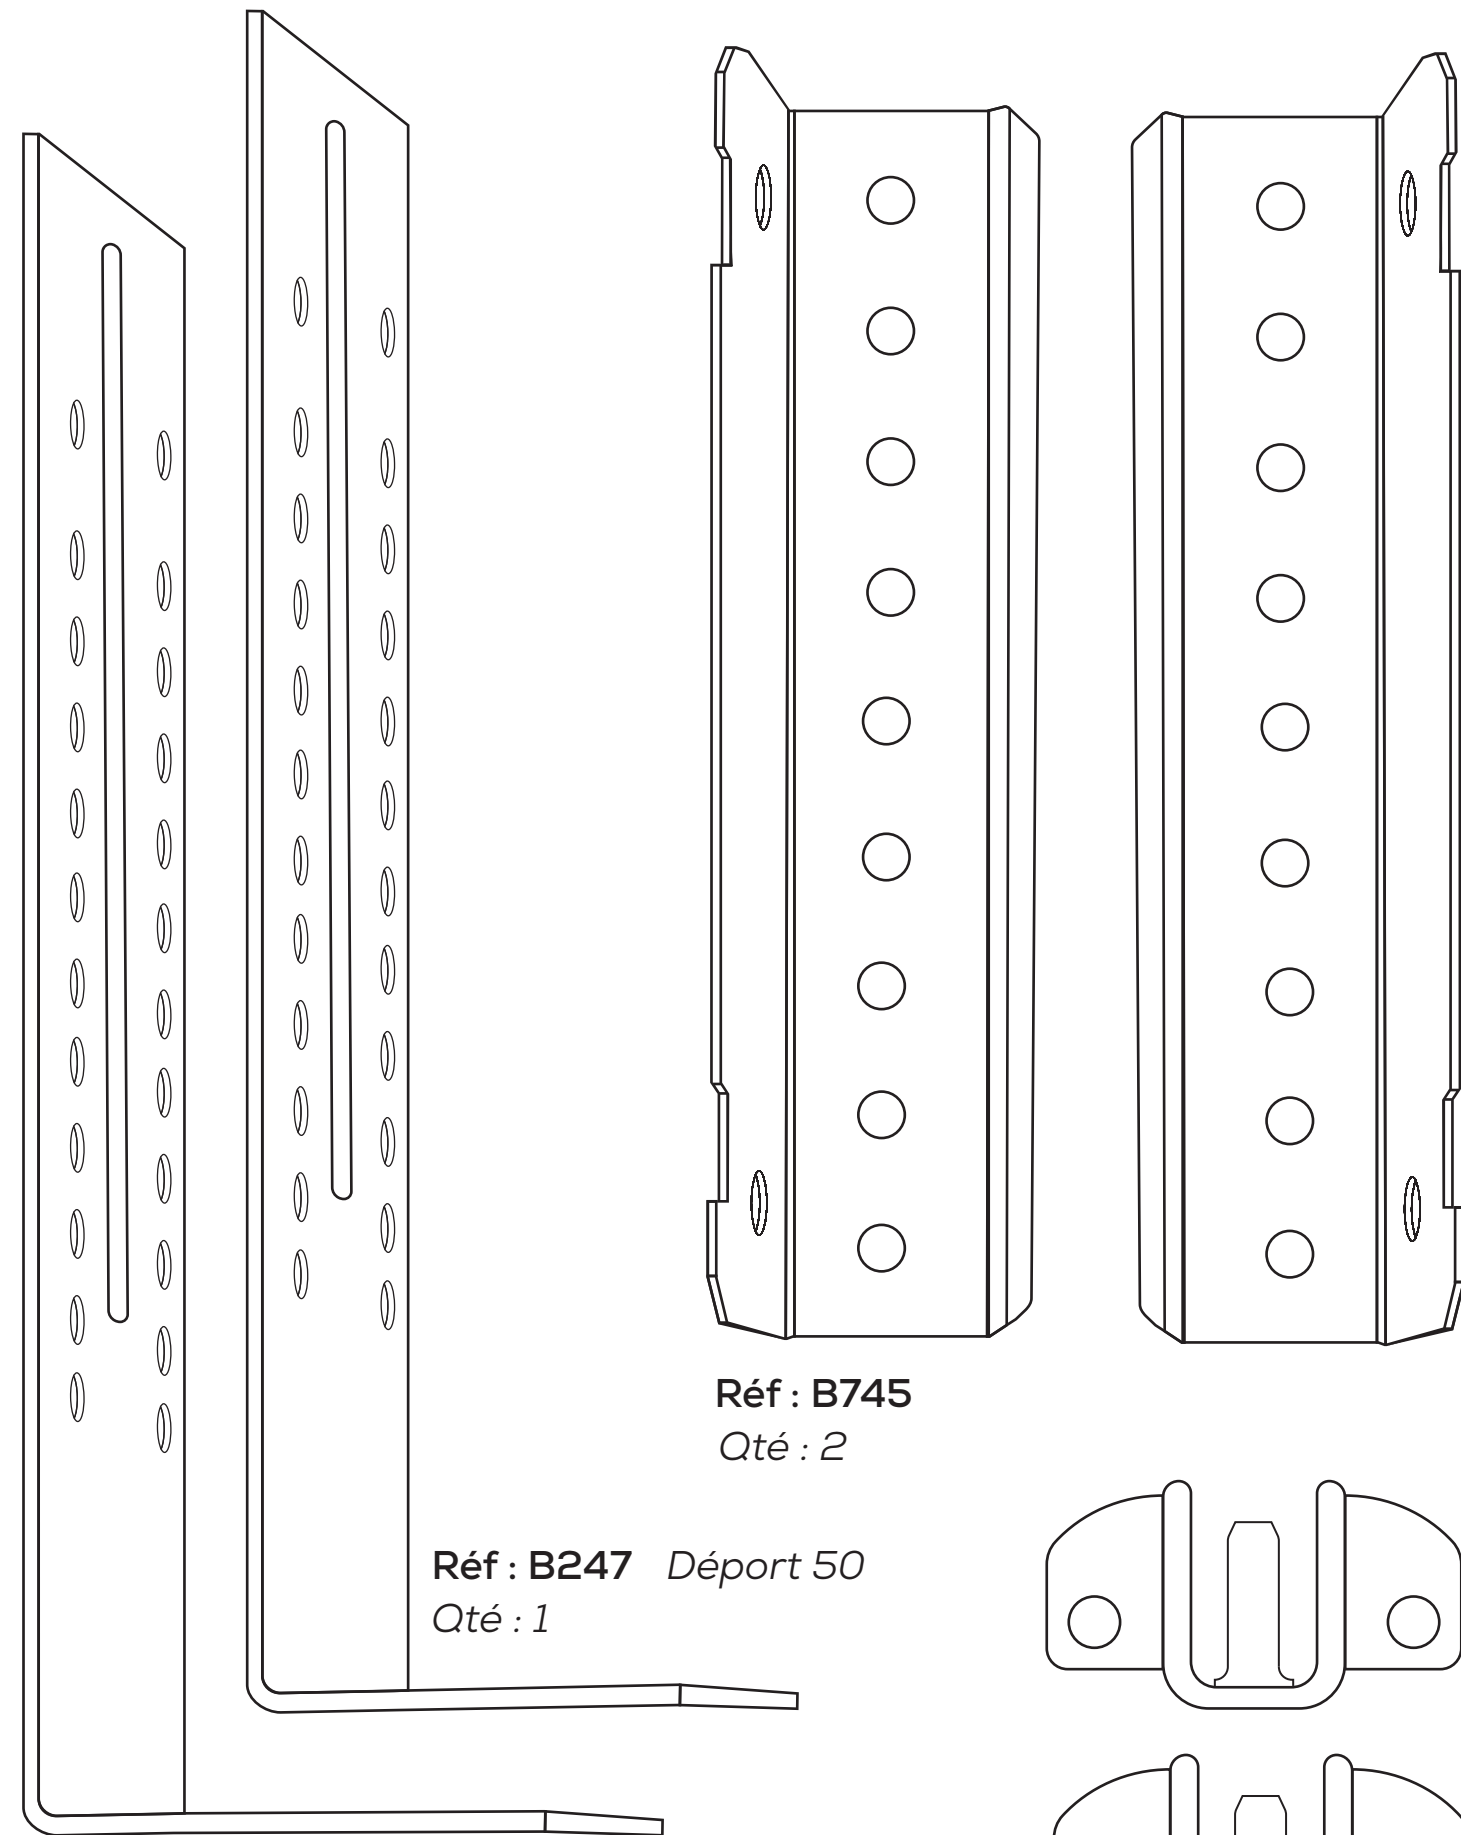

# TRADI DRAPEAU TREUIL

Lames RS41SW / RS52 / PVC Z52 / PVC 40

Filaire ou Radio

CONTRÔLEZ LA FEUILLE D'ACCESSOIRES SI PIÈCES SUPPLÉMENTAIRES

Réf : B745  
Qté : 2

Réf : B247 Déport 50  
Qté : 1

Réf : B240 Déport 67  
Qté : 1

Réf : B104  
Qté : 2

Réf : C505  
Qté : 1

Réf : 3269  
Qté : 2  
Voir couleur lame finale

Réf : B205  
Qté : 2

Réf : H360 gauche / droite  
Qté : 1 paire  
Selon demande

Réf : H361 droite/gauche  
Qté : 1 paire  
Selon demande

Réf : 4629  
Qté : 2

Réf : 4103  
Qté : 4

Réf : H355  
Qté : 1

Réf : H354  
Qté : 1

Réf : 4503  
Qté : 1

Réf : 335041  
Qté : 1

Réf : G255  
Qté : 1  
Selon largeur du volet

Réf : 317338  
Qté : 6