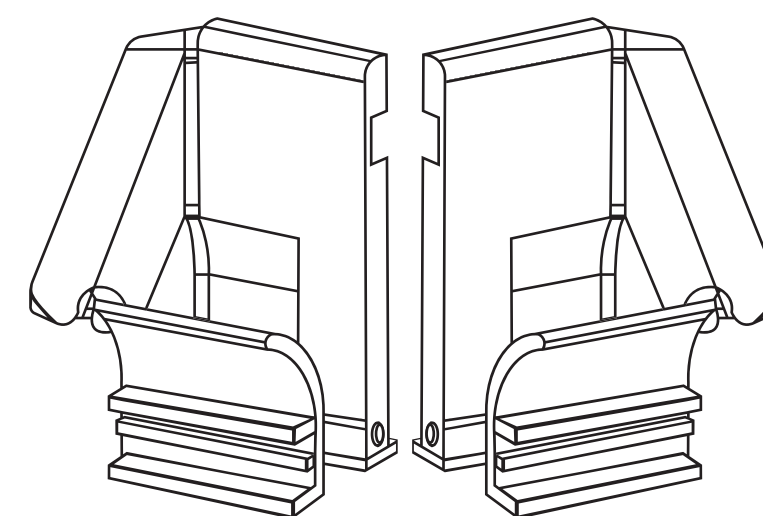

Réf : H361 droite/gauche
Qté : 1 paire
Selon demande