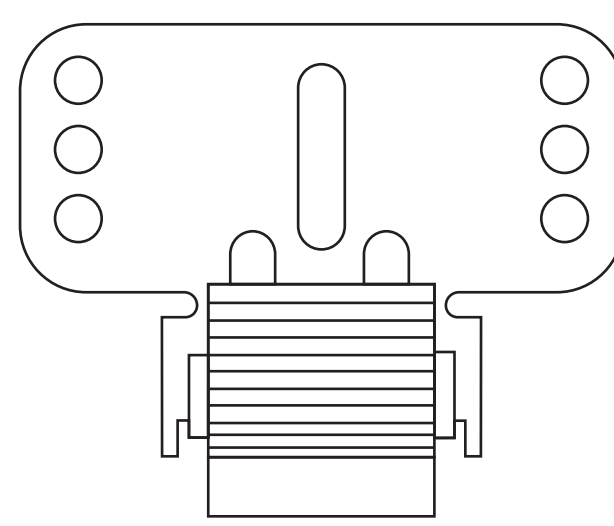

Réf : H875H/H876F
Qté : selon demande feuille accessoires

Smoove IO/RTS selon demande
Qté : 1

Inverseur ENC/APP selon demande
Qté : 1

Réf : 4629
Qté : 1

Réf : 4103
Qté : 4

Réf : G255
Qté : 1
Selon la largeur du volet