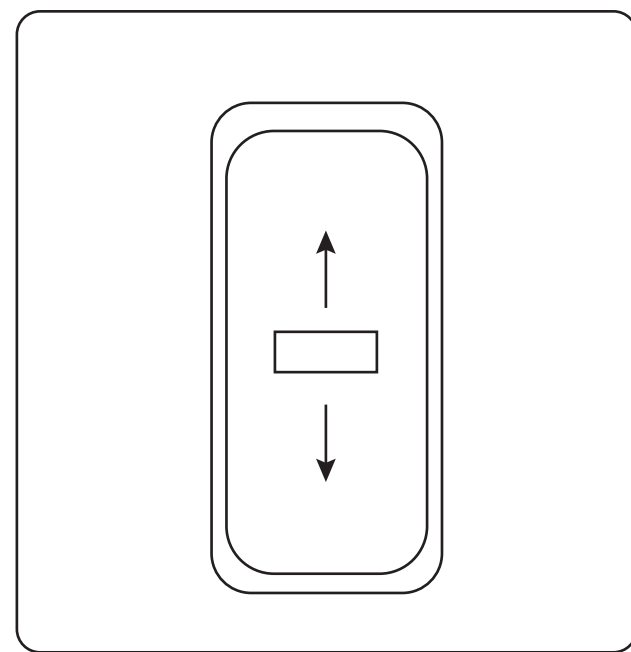

Réf : 9420624
Qté : 1

Réf : B205
Qté : 2

Réf : H360 gauche / droite
Qté : 1 paire
Selon demande

Réf : H361 droite/gauche
Qté : 1 paire
Selon demande

+

Réf : H355
Qté : 1

+

Réf : H354
Qté : 1

Réf : H875H/H876F
Qté : selon demande feuille accessoires

Smoove IO/RTS selon demande
Qté : 1

Inverseur ENC/APP selon demande
Qté : 1

Réf : 4629
Qté : 1

Réf : 4103
Qté : 4

Réf : G255
Qté : 1
Selon la largeur du volet