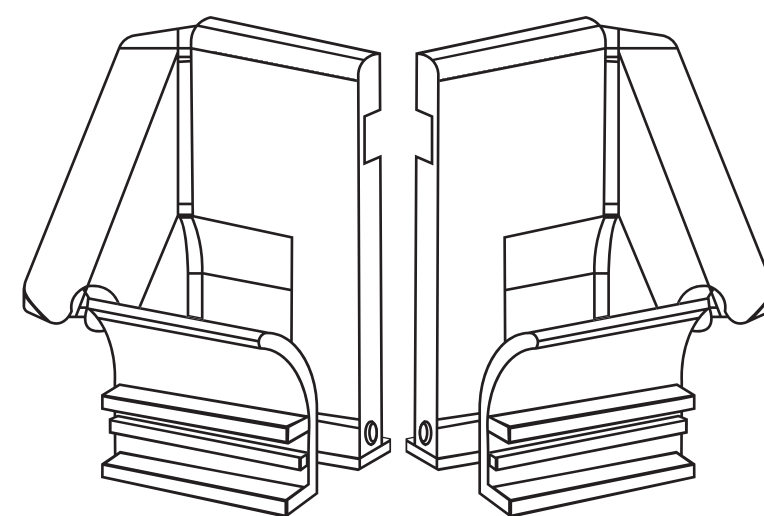

Réf : H360 gauche / droite
Qté : 1 paire
Selon demande