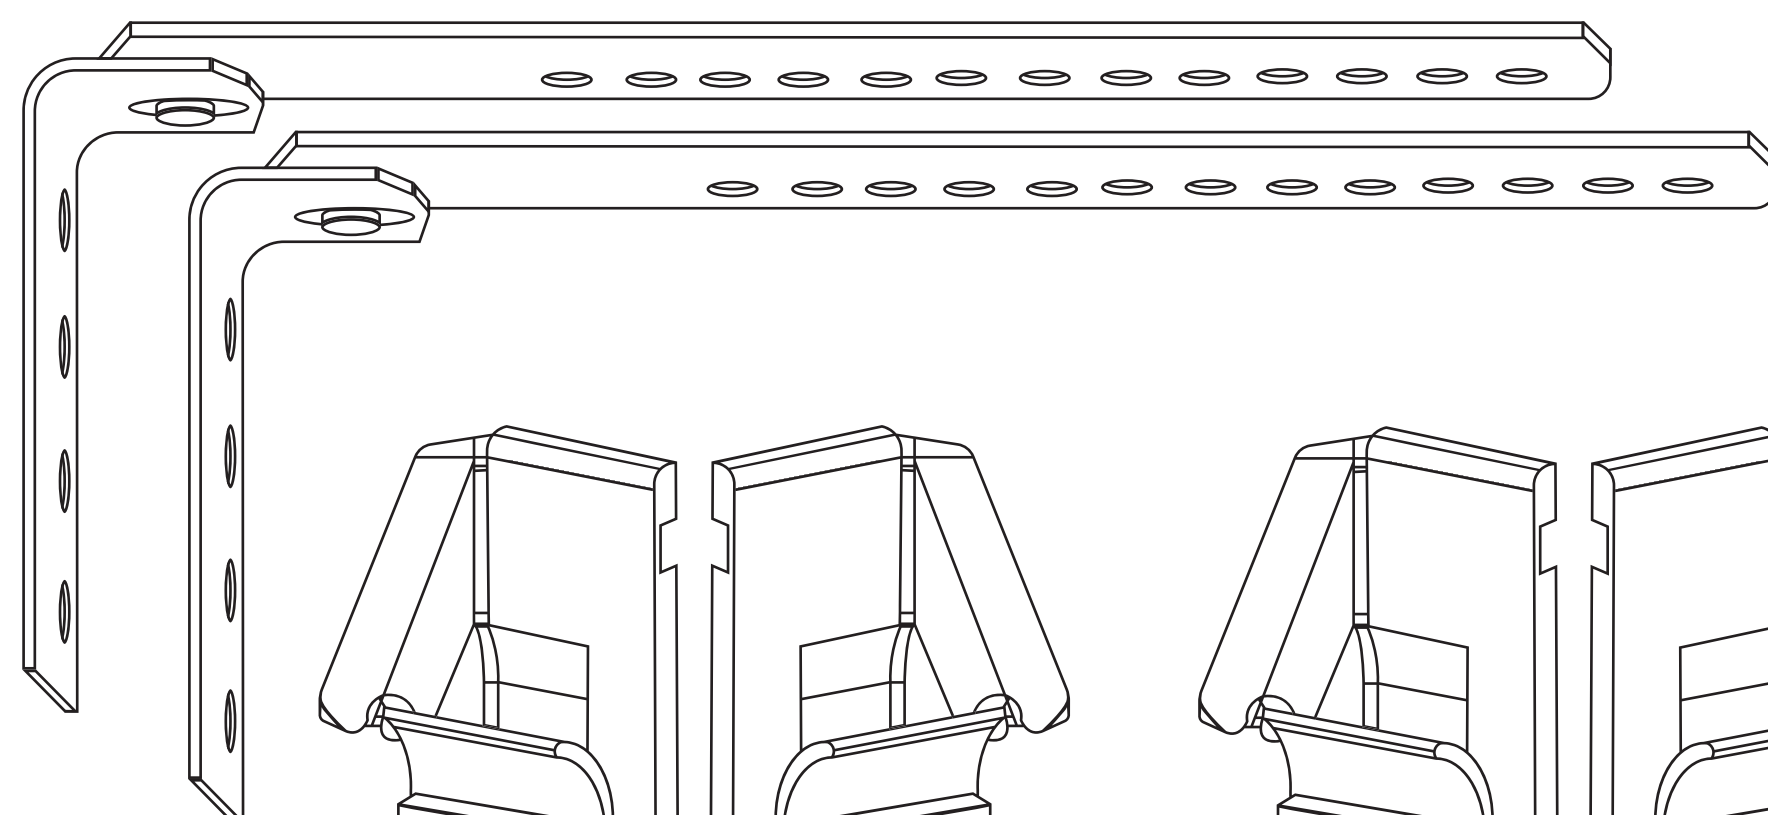

Réf : B205
Qté : 2