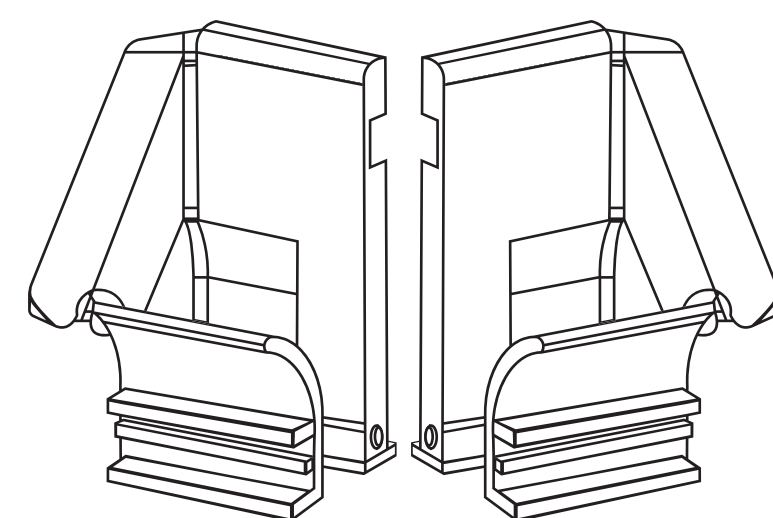

Accessoires pour :

TRADI STANDARD

Lames RS41SW / RS52 / PVC Z52 / PVC 40

Filaire ou Radio

CONTRÔLEZ LA FEUILLE D'ACCESSOIRES SI PIÈCES SUPPLÉMENTAIRES

Réf : B743
Qté : 1

Réf : B740
Qté : 1

Réf : B205
Qté : 2

Réf : H360 gauche/droite
Qté : 1 paire
Selon demande

Réf : H361 droite/gauche
Qté : 1 paire
Selon demande

Réf : H875F/H876F

selon demande feuille accessoires

Réf : B104
Qté : 1

Réf : H355
Qté : 1

Réf : H354
Qté : 1

Smoove IO/RTS selon demande
Qté : 1

Inverseur ENC/APP selon demande
Qté : 1

Réf : G255
Qté : 1
Selon largeur du volet

Réf : 9206033
Qté : 1

Réf : 317338
Qté : 4

Réf : TR10601516
Qté : 4

Réf : notice programmation
Qté : 1