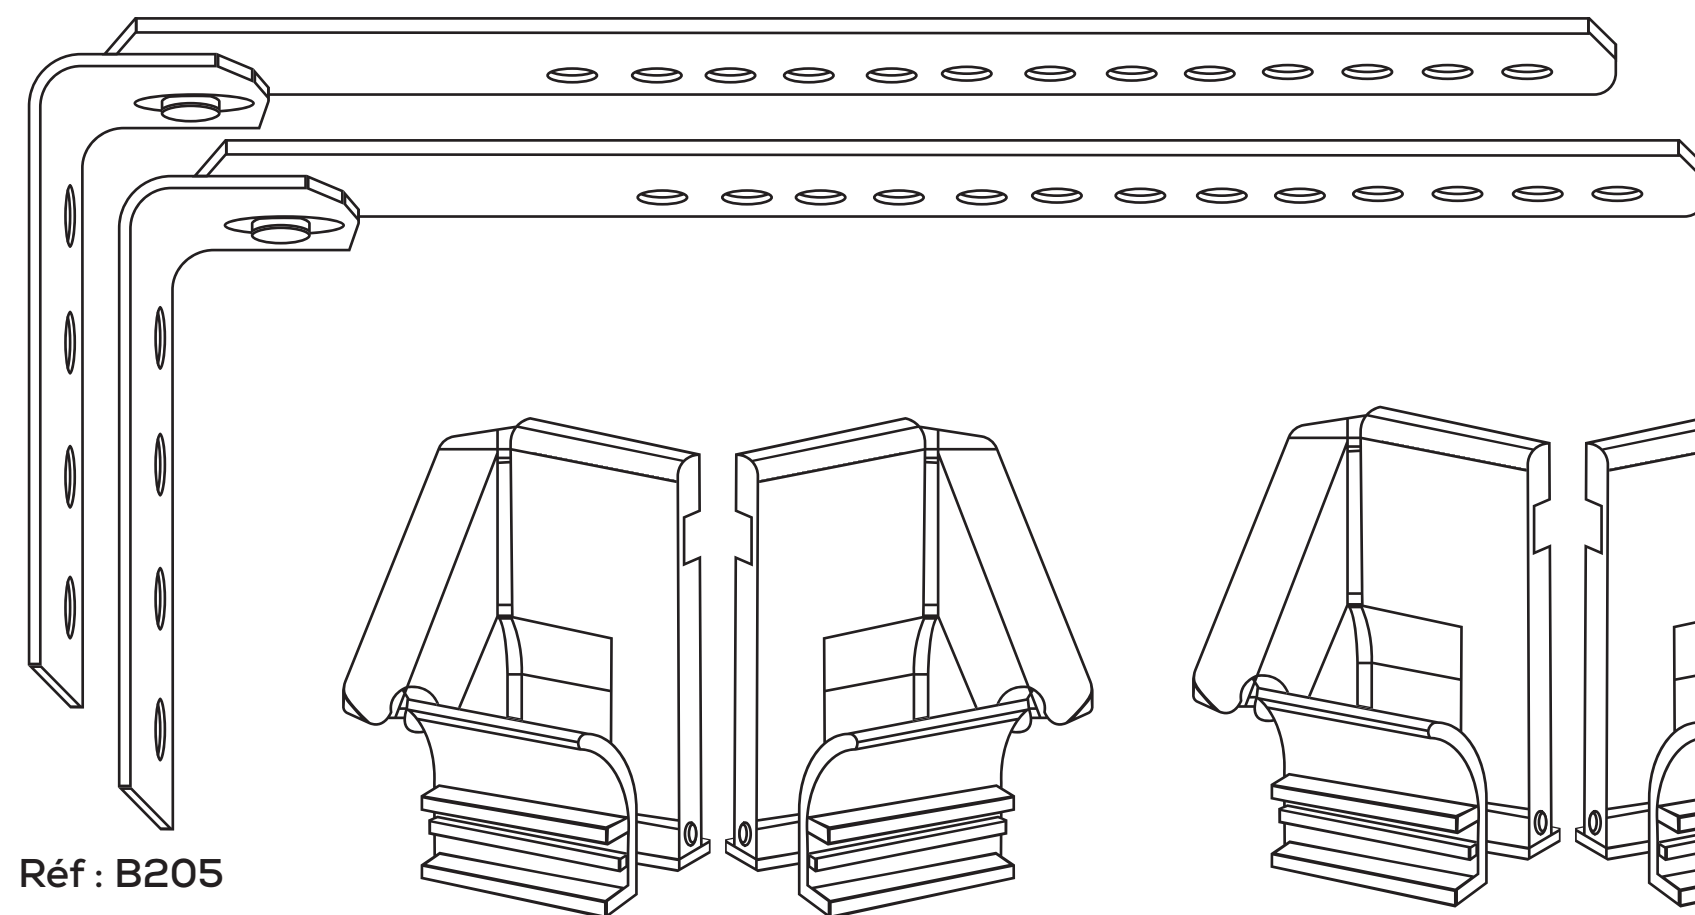

Accessoires pour :

TRADI STANDARD

Lames RS41SW / RS52 / PVC Z52 / PVC 40

Filaire ou Radio

CONTRÔLEZ LA FEUILLE D'ACCESSOIRES SI PIÈCES SUPPLÉMENTAIRES

Réf : B743
Qté : 1

Réf : B740
Qté : 1

Réf : B205
Qté : 2

Réf : H360 gauche/droite
Qté : 1 paire
Selon demande

Réf : H361 droite/gauche
Qté : 1 paire
Selon demande

Réf : H875F/H876F

selon demande feuille accessoires

Réf : B104
Qté : 1

Réf : H355
Qté : 1

Réf : H354
Qté : 1

Smoove IO/RTS selon demande
Qté : 1

Inverseur ENC/APP selon demande
Qté : 1

Réf : G255
Qté : 1
Selon largeur du volet

Réf : 9206033
Qté : 1

Réf : 317338
Qté : 4

Réf : TR10601516
Qté : 4

Réf : notice programmation
Qté : 1