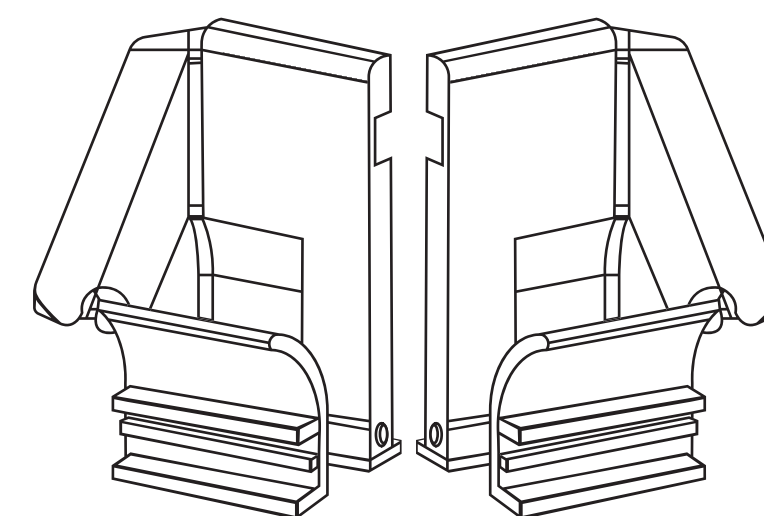

Réf : H361 droite/gauche
Qté : 1 paire
Selon demande