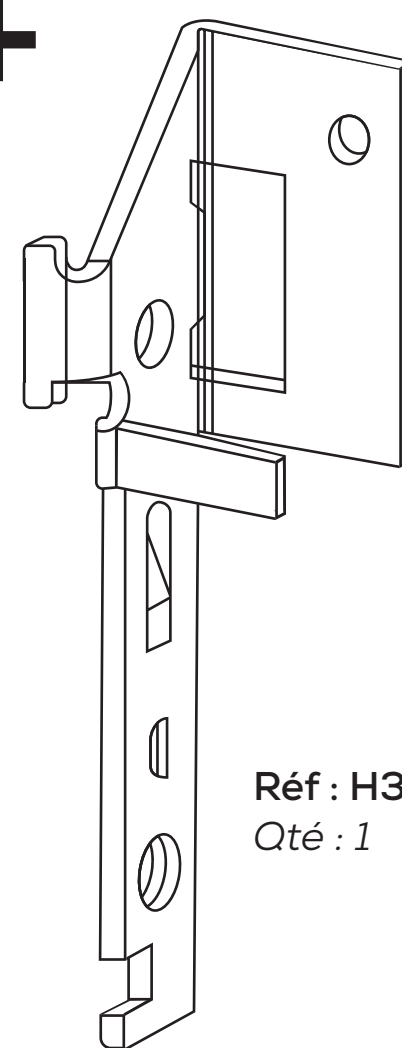

Accessoires pour :

TRADI STANDARD

Lames RS41SW / RS52 / PVC Z52 / PVC 40

Filaire ou Radio

CONTRÔLEZ LA FEUILLE D'ACCESSOIRES SI PIÈCES SUPPLÉMENTAIRES

Réf : B743
Qté : 1

Réf : B740
Qté : 1

Réf : B205
Qté : 2

Réf : H360 gauche/droite
Qté : 1 paire
Selon demande

Réf : H361 droite/gauche
Qté : 1 paire
Selon demande

Réf : H875F/H876F

selon demande feuille accessoires

Réf : B104
Qté : 1

Réf : H355
Qté : 1

Réf : H354
Qté : 1

Smoove IO/RTS selon demande
Qté : 1

Inverseur ENC/APP selon demande
Qté : 1

Réf : G255
Qté : 1
Selon largeur du volet

Réf : 9206033
Qté : 1

Réf : 317338
Qté : 4

Réf : TR10601516
Qté : 4

Réf : notice programmation
Qté : 1