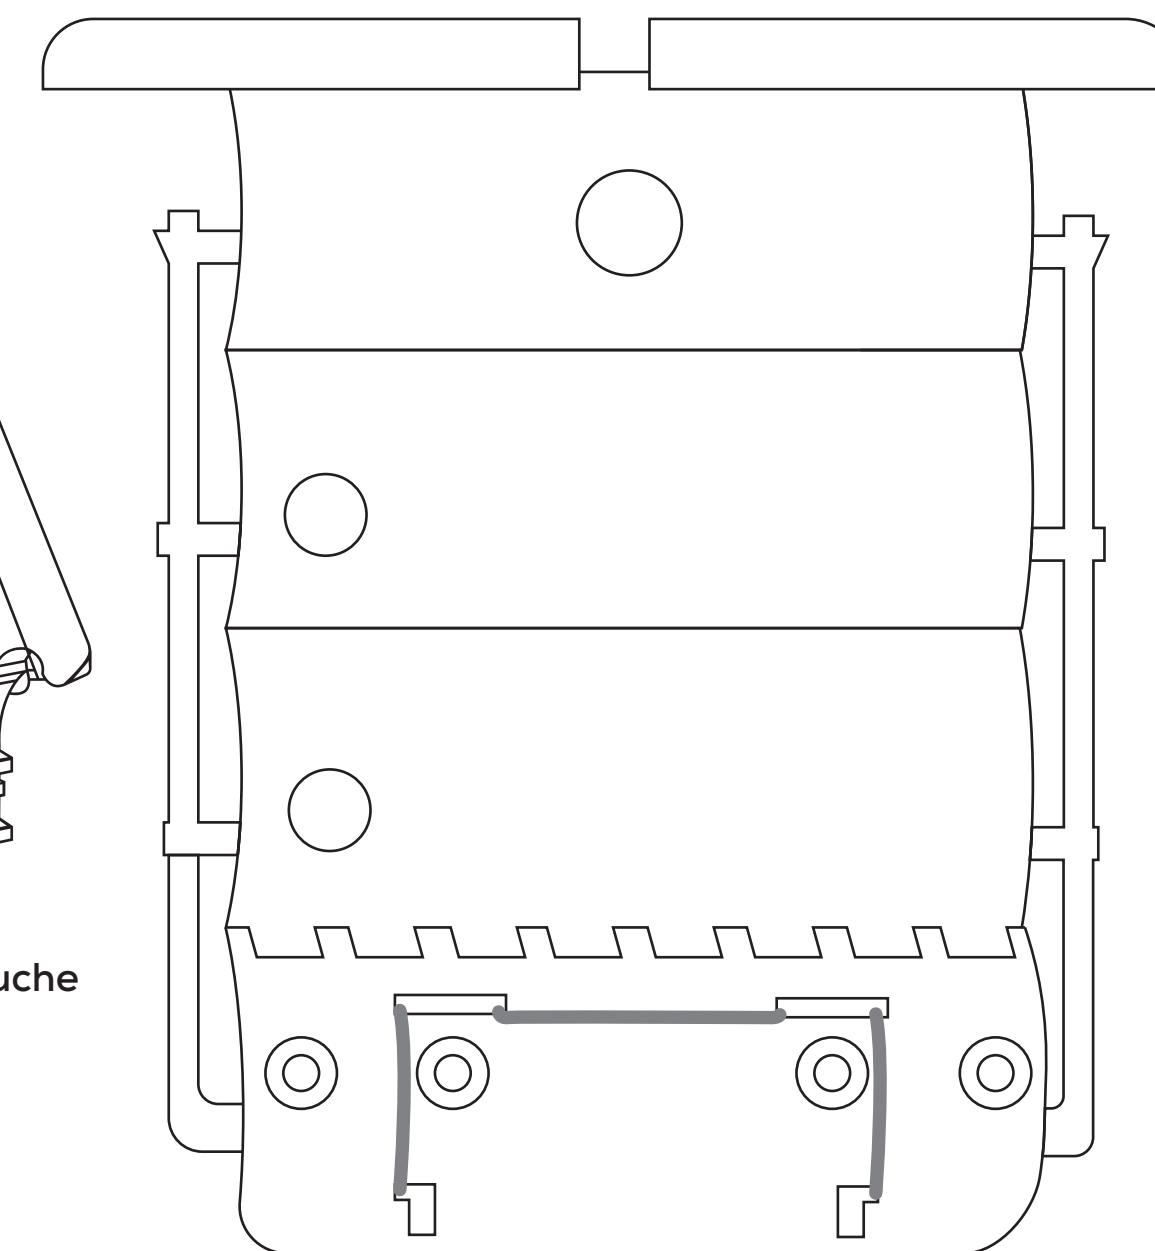

Réf : H875F/H876F

selon demande feuille accessoires