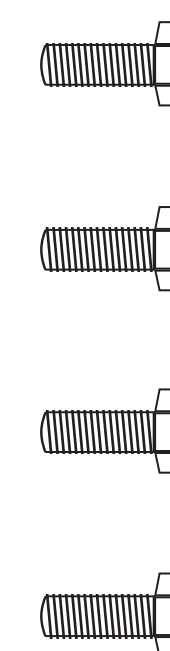

Accessoires pour :

TRADI STANDARD

Lames RS41SW / RS52 / PVC Z52 / PVC 40

Filaire ou Radio

CONTRÔLEZ LA FEUILLE D'ACCESSOIRES SI PIÈCES SUPPLÉMENTAIRES

Réf : B743
Qté : 1

Réf : B740
Qté : 1

Réf : B205
Qté : 2

Réf : H360 gauche/droite
Qté : 1 paire
Selon demande

Réf : H361 droite/gauche
Qté : 1 paire
Selon demande

Réf : H875F/H876F

selon demande feuille accessoires

Réf : B104
Qté : 1

Réf : H355
Qté : 1

Réf : H354
Qté : 1

Smoove IO/RTS selon demande
Qté : 1

Inverseur ENC/APP selon demande
Qté : 1

Réf : G255
Qté : 1
Selon largeur du volet

Réf : 9206033
Qté : 1

Réf : 317338
Qté : 4

Réf : TR10601516
Qté : 4

Réf : notice programmation
Qté : 1