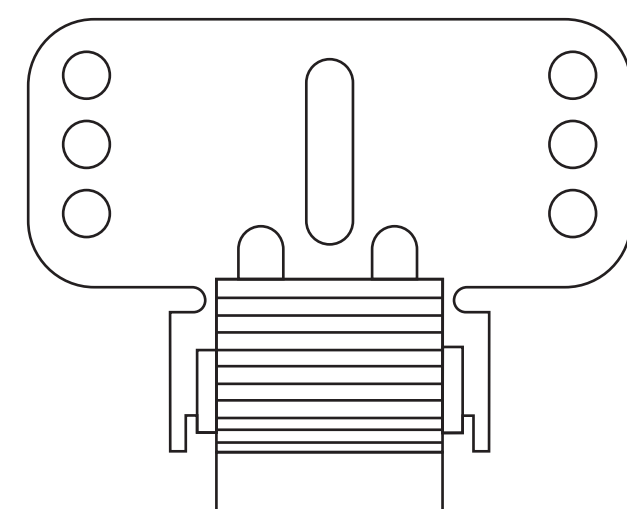

Réf : H360 gauche/droite
Qté : 1 paire
Selon demande

Réf : H361 droite/gauche
Qté : 1 paire
Selon demande

Réf : H875F/H876F

selon demande feuille accessoires

Réf : B104
Qté : 1

Réf : H355
Qté : 1

Réf : H354
Qté : 1

Smoove IO/RTS selon demande
Qté : 1

Inverseur ENC/APP selon demande
Qté : 1

Réf : G255
Qté : 1
Selon largeur du volet

Réf : 9206033
Qté : 1

Réf : 317338
Qté : 4

Réf : TR10601516
Qté : 4

Réf : notice programmation
Qté : 1