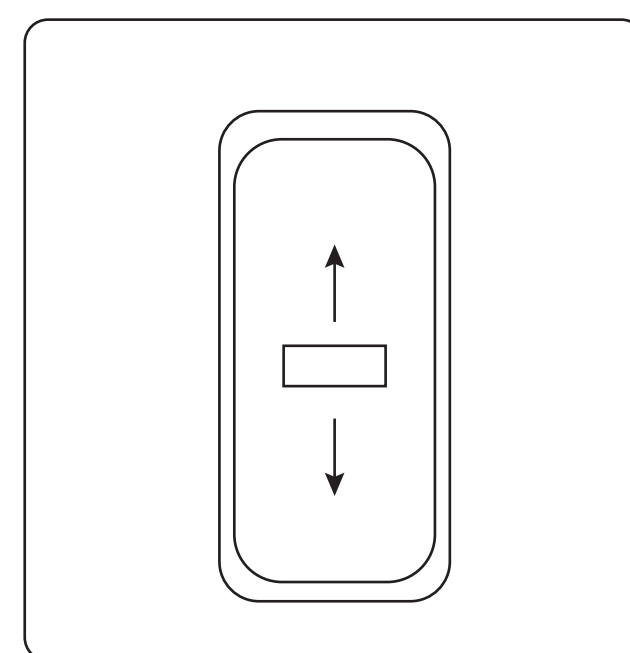

Réf : H360 gauche/droite
Qté : 1 paire
Selon demande

Réf : H361 droite/gauche
Qté : 1 paire
Selon demande

Réf : H875F/H876F

selon demande feuille accessoires

Réf : B104
Qté : 1

Réf : H355
Qté : 1

Réf : H354
Qté : 1

Smoove IO/RTS selon demande
Qté : 1

Inverseur ENC/APP selon demande
Qté : 1

Réf : G255
Qté : 1
Selon largeur du volet

Réf : 9206033
Qté : 1

Réf : 317338
Qté : 4

Réf : TR10601516
Qté : 4

Réf : notice programmation
Qté : 1