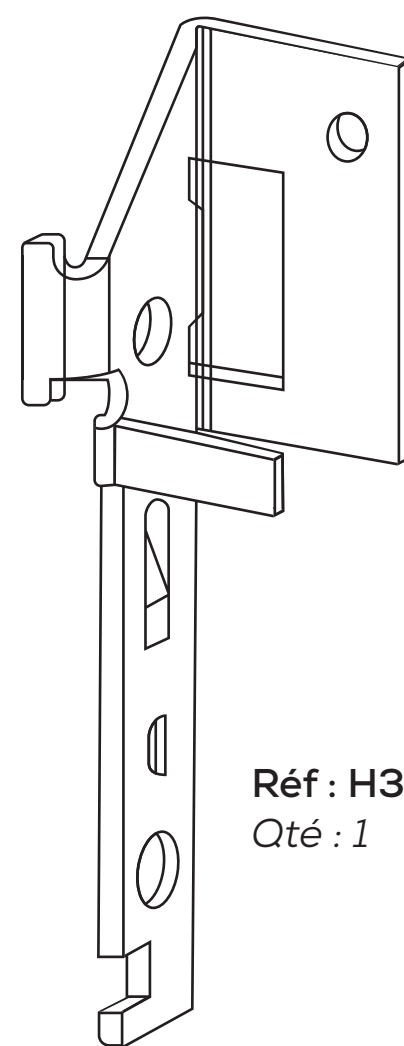

# TRADI STANDARD TREUIL

Lames RS41SW / RS52 / PVC Z52 / PVC 40

Filaire ou Radio

CONTRÔLEZ LA FEUILLE D'ACCESSOIRES SI PIÈCES SUPPLÉMENTAIRES

Réf : B 740 Déport 25  
Qté : 1

Réf : B744 Déport 50  
Qté : 1

Réf : B205  
Qté : 2

Réf : 4629  
Qté : 2

Réf : B104  
Qté : 2

Réf : H360 gauche/droite  
Qté : 1 paire  
*Selon demande*

Réf : H361 droite/gauche  
Qté : 1 paire  
*Selon demande*

+

Réf : H355  
Qté : 2

+

Réf : H354  
Qté : 1

*Selon largeur du volet*

Réf : 317338  
Qté : 6

Réf : TR10601516  
Qté : 6

Réf : C170  
Qté : 1

*Plus bloc guide D174NG ou  
passe caisson D596MB + TO.  
À voir sur la feuille d'accessoires.*