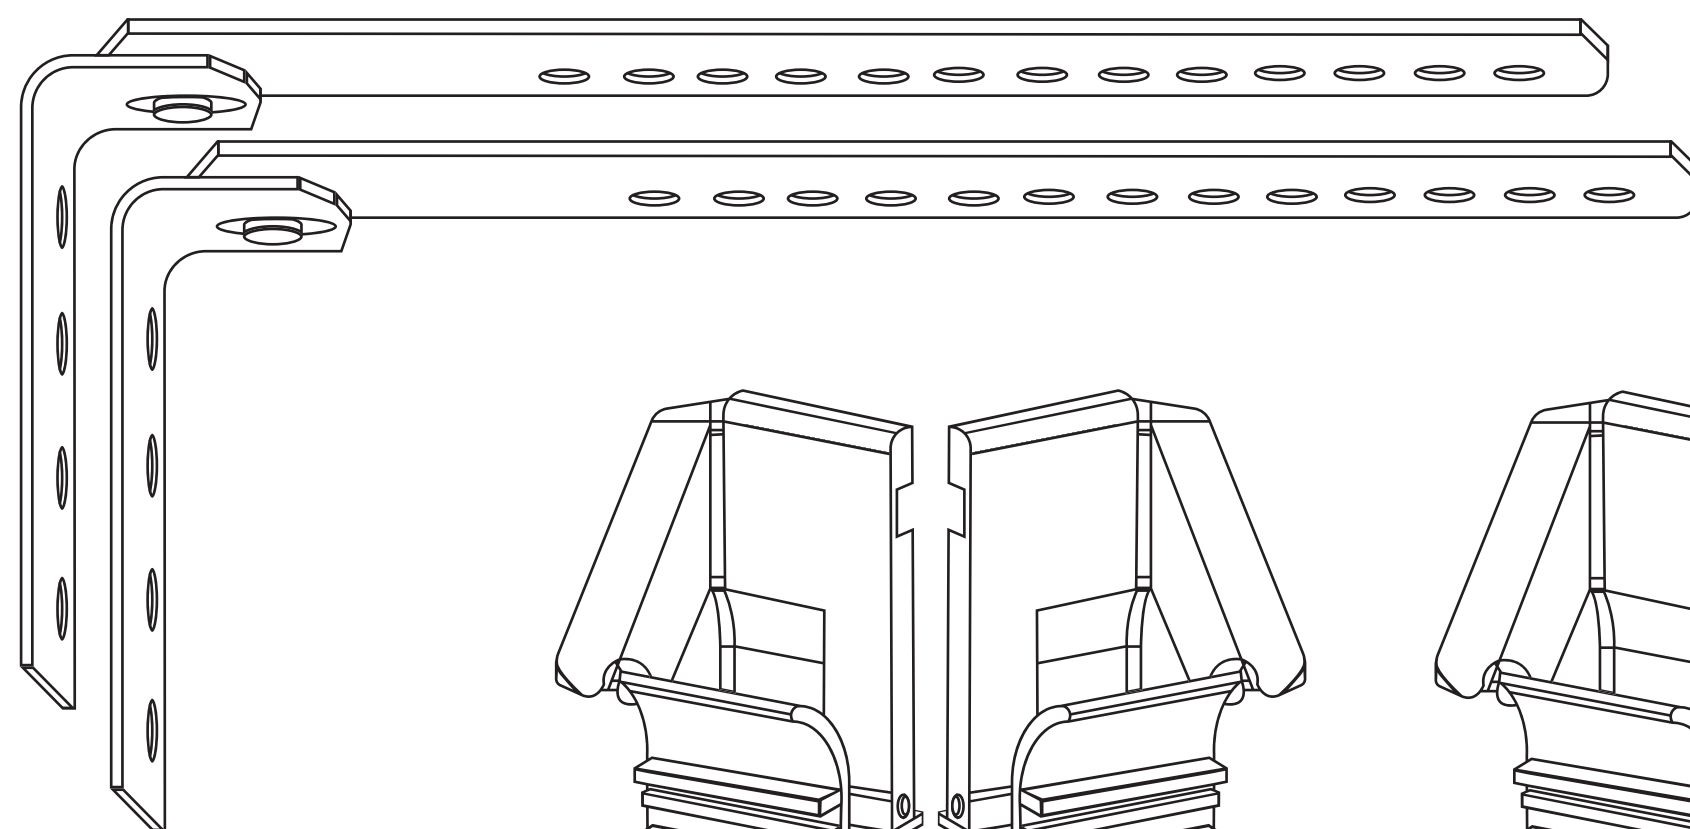

# TRADI STANDARD TREUIL

Lames RS41SW / RS52 / PVC Z52 / PVC 40

Filaire ou Radio

CONTRÔLEZ LA FEUILLE D'ACCESSOIRES SI PIÈCES SUPPLÉMENTAIRES

Réf : B 740 Déport 25  
Qté : 1

Réf : B744 Déport 50  
Qté : 1

Réf : B205  
Qté : 2