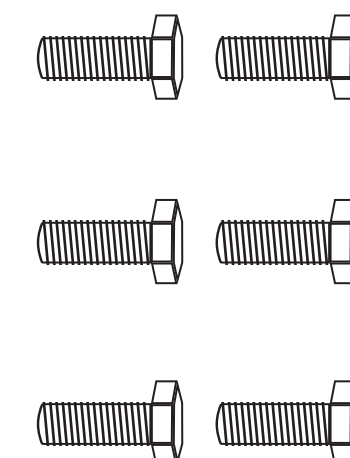

Réf : 4629  
Qté : 2

Réf : B104  
Qté : 2

Réf : H360 gauche/droite  
Qté : 1 paire  
*Selon demande*

Réf : H361 droite/gauche  
Qté : 1 paire  
*Selon demande*

+

Réf : H355  
Qté : 2

+

Réf : H354  
Qté : 1

Réf : H875F/H876F

*selon demande feuille accessoires*

Réf : C505  
Qté : 1

Réf : 3269  
Qté : 2

*Voir couleur lame finale*

Réf : 4503  
Qté : 1

Réf : 335041  
Qté : 1

Réf : G255  
Qté : 1

*Selon largeur du volet*

Réf : 317338  
Qté : 6

Réf : TR10601516  
Qté : 6

Réf : C170  
Qté : 1

*Plus bloc guide D174NG ou  
passe caisson D596MB + TO.  
À voir sur la feuille d'accessoires.*