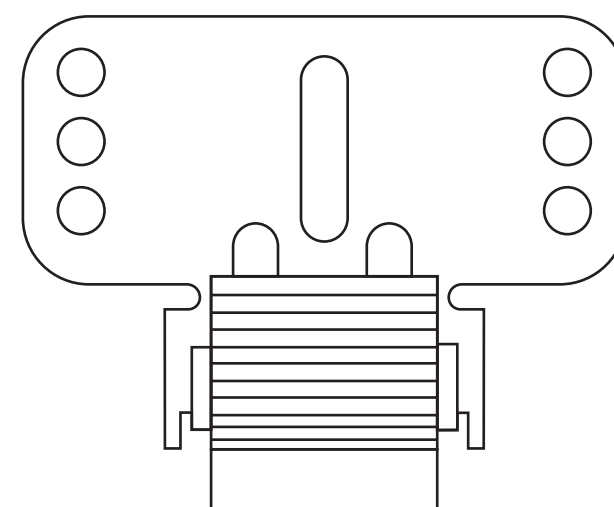

Réf : G255
Qté : 1

Selon largeur du volet