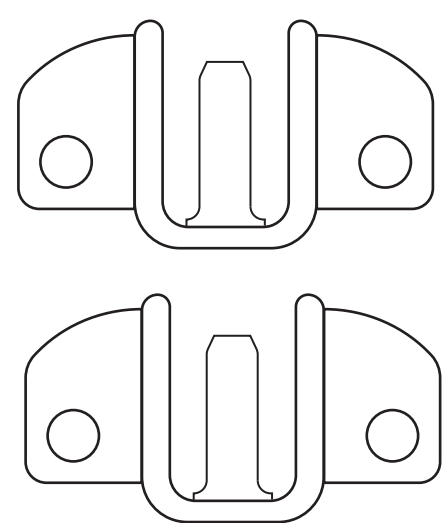

# TRADI STANDARD TREUIL

Lames RS41SW / RS52 / PVC Z52 / PVC 40

Filaire ou Radio

CONTRÔLEZ LA FEUILLE D'ACCESSOIRES SI PIÈCES SUPPLÉMENTAIRES

Réf : B 740 Déport 25  
Qté : 1

Réf : B744 Déport 50  
Qté : 1

Réf : B205  
Qté : 2

Réf : 4629  
Qté : 2

Réf : B104  
Qté : 2

Réf : H360 gauche/droite  
Qté : 1 paire  
*Selon demande*

Réf : H361 droite/gauche  
Qté : 1 paire  
*Selon demande*

+

Réf : H355  
Qté : 2

+

Réf : H354  
Qté : 1

*Selon largeur du volet*

Réf : 317338  
Qté : 6

Réf : TR10601516  
Qté : 6

Réf : C170  
Qté : 1

*Plus bloc guide D174NG ou  
passe caisson D596MB + TO.  
À voir sur la feuille d'accessoires.*