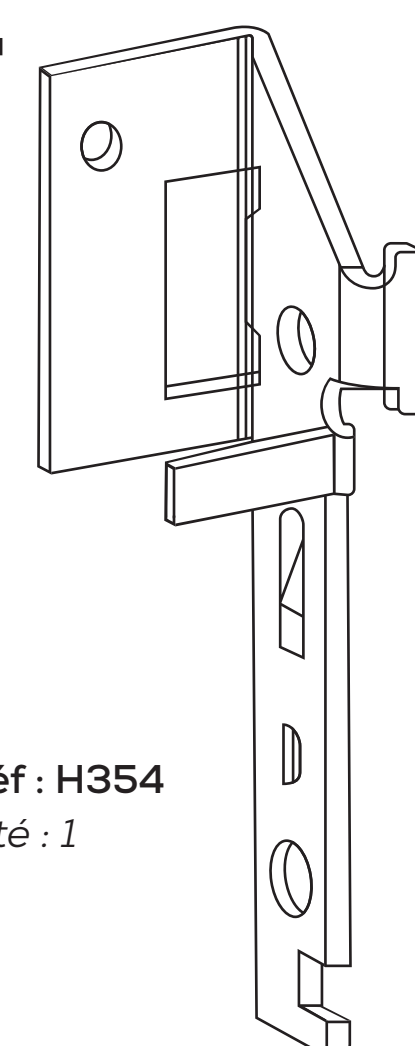

# TRADI STANDARD TREUIL

Lames RS41SW / RS52 / PVC Z52 / PVC 40

Filaire ou Radio

CONTRÔLEZ LA FEUILLE D'ACCESSOIRES SI PIÈCES SUPPLÉMENTAIRES

Réf : B 740 Déport 25  
Qté : 1

Réf : B744 Déport 50  
Qté : 1

Réf : B205  
Qté : 2

Réf : 4629  
Qté : 2

Réf : B104  
Qté : 2

Réf : H360 gauche/droite  
Qté : 1 paire  
*Selon demande*

Réf : H361 droite/gauche  
Qté : 1 paire  
*Selon demande*

+

Réf : H355  
Qté : 2

+

Réf : H354  
Qté : 1

*Selon largeur du volet*

Réf : 317338  
Qté : 6

Réf : TR10601516  
Qté : 6

Réf : C170  
Qté : 1

*Plus bloc guide D174NG ou  
passe caisson D596MB + TO.  
À voir sur la feuille d'accessoires.*