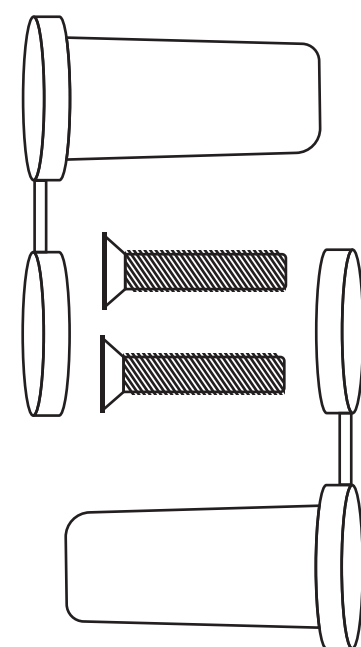

Réf : 3269
Qté : 2

Voir couleur lame finale