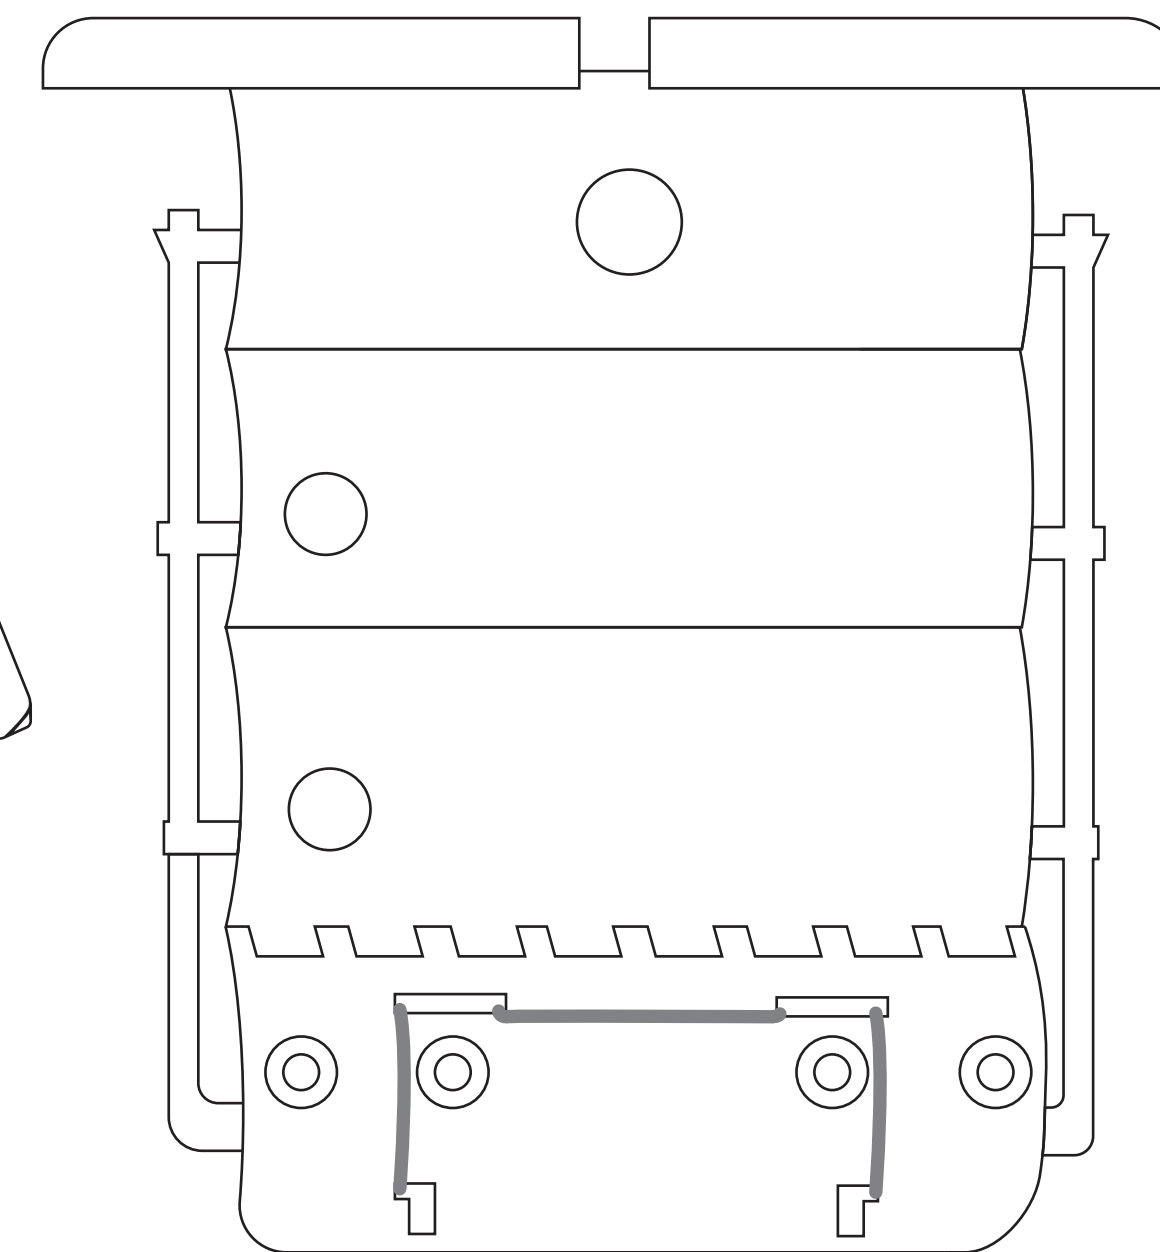

# TRADI STANDARD TREUIL

Lames RS41SW / RS52 / PVC Z52 / PVC 40

Filaire ou Radio

CONTRÔLEZ LA FEUILLE D'ACCESSOIRES SI PIÈCES SUPPLÉMENTAIRES

Réf : B 740 Déport 25  
Qté : 1

Réf : B744 Déport 50  
Qté : 1

Réf : B205  
Qté : 2

Réf : 4629  
Qté : 2

Réf : B104  
Qté : 2

Réf : H360 gauche/droite  
Qté : 1 paire  
*Selon demande*

Réf : H361 droite/gauche  
Qté : 1 paire  
*Selon demande*

+

Réf : H355  
Qté : 2

+

Réf : H354  
Qté : 1

*Selon largeur du volet*

Réf : 317338  
Qté : 6

Réf : TR10601516  
Qté : 6

Réf : C170  
Qté : 1

*Plus bloc guide D174NG ou  
passe caisson D596MB + TO.  
À voir sur la feuille d'accessoires.*