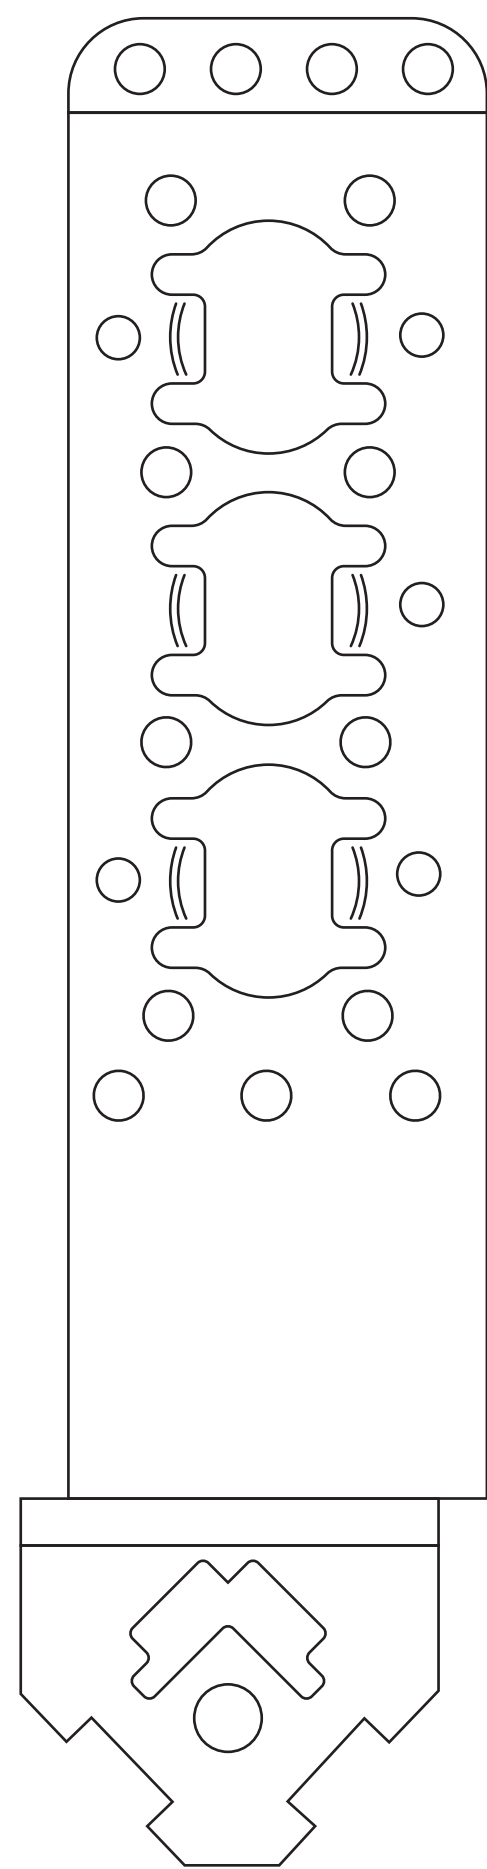

# TRADI STANDARD TREUIL

Lames RS41SW / RS52 / PVC Z52 / PVC 40

Filaire ou Radio

CONTRÔLEZ LA FEUILLE D'ACCESSOIRES SI PIÈCES SUPPLÉMENTAIRES

Réf : B 740 Déport 25  
Qté : 1

Réf : B744 Déport 50  
Qté : 1

Réf : B205  
Qté : 2

Réf : 4629  
Qté : 2

Réf : B104  
Qté : 2

Réf : H360 gauche/droite  
Qté : 1 paire  
*Selon demande*

Réf : H361 droite/gauche  
Qté : 1 paire  
*Selon demande*

+

Réf : H355  
Qté : 2

+

Réf : H354  
Qté : 1

*Selon largeur du volet*

Réf : 317338  
Qté : 6

Réf : TR10601516  
Qté : 6

Réf : C170  
Qté : 1

*Plus bloc guide D174NG ou  
passe caisson D596MB + TO.  
À voir sur la feuille d'accessoires.*