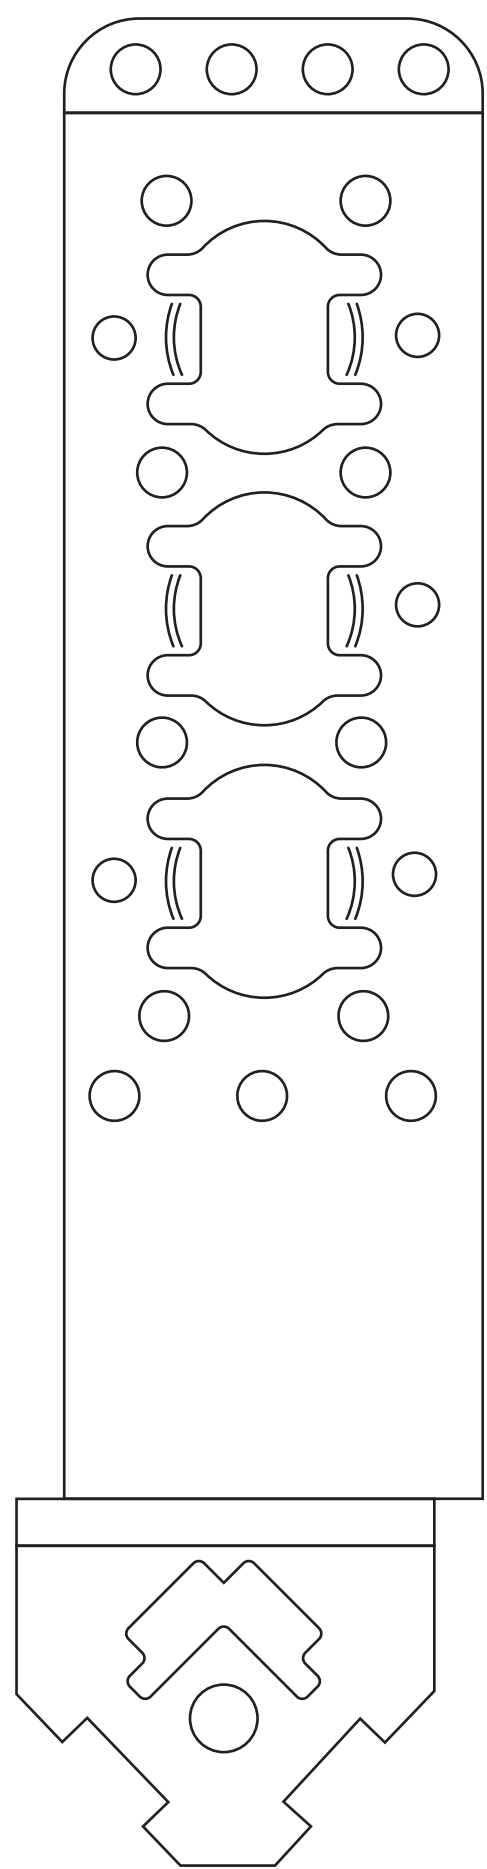

# TRADI STANDARD TREUIL

Lames RS41SW / RS52 / PVC Z52 / PVC 40

Filaire ou Radio

CONTRÔLEZ LA FEUILLE D'ACCESSOIRES SI PIÈCES SUPPLÉMENTAIRES

Réf : B 740 Déport 25  
Qté : 1

Réf : B744 Déport 50  
Qté : 1

Réf : B205  
Qté : 2

Réf : 4629  
Qté : 2

Réf : B104  
Qté : 2

Réf : H360 gauche/droite  
Qté : 1 paire  
*Selon demande*

Réf : H361 droite/gauche  
Qté : 1 paire  
*Selon demande*

+

Réf : H355  
Qté : 2

+

Réf : H354  
Qté : 1

*Selon largeur du volet*

Réf : 317338  
Qté : 6

Réf : TR10601516  
Qté : 6

Réf : C170  
Qté : 1

*Plus bloc guide D174NG ou  
passe caisson D596MB + TO.  
À voir sur la feuille d'accessoires.*