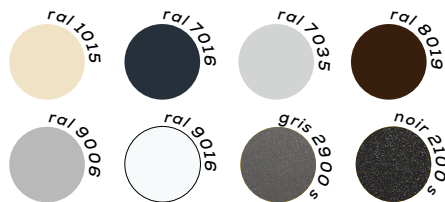

Aluminium BIOCLIMATIQUE (15,2 x 8,5) $\Delta R = 0,22 \text{ m}^2 \text{ K/W}$