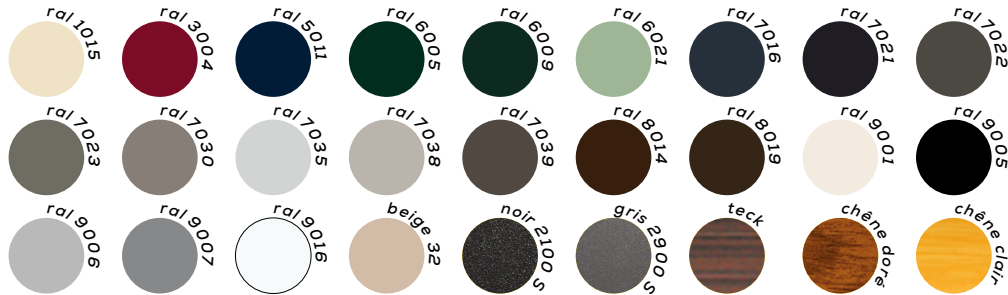

VOLET RÉNOVATION

PRÉSENTATION TECHNIQUE

LES LAMES

Aluminium RS 41 SW (41 x 8,5) $\Delta R = R < 0,22 \text{ m}^2 \text{ K/W}$