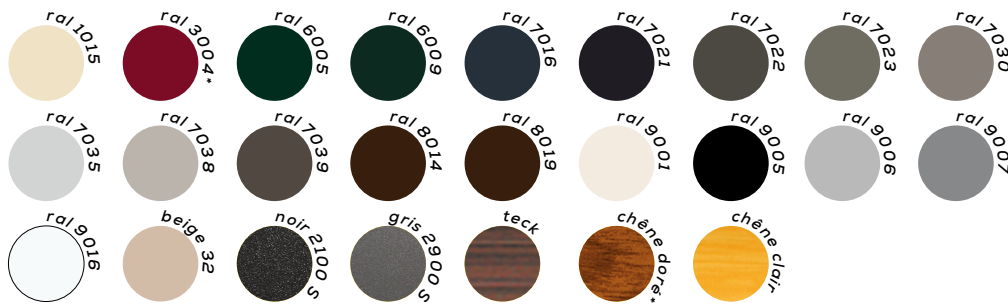

Aluminium RS 52 (52 x 13,5) $\Delta R = R < 0,22 \text{ m}^2 \text{ K/W}$